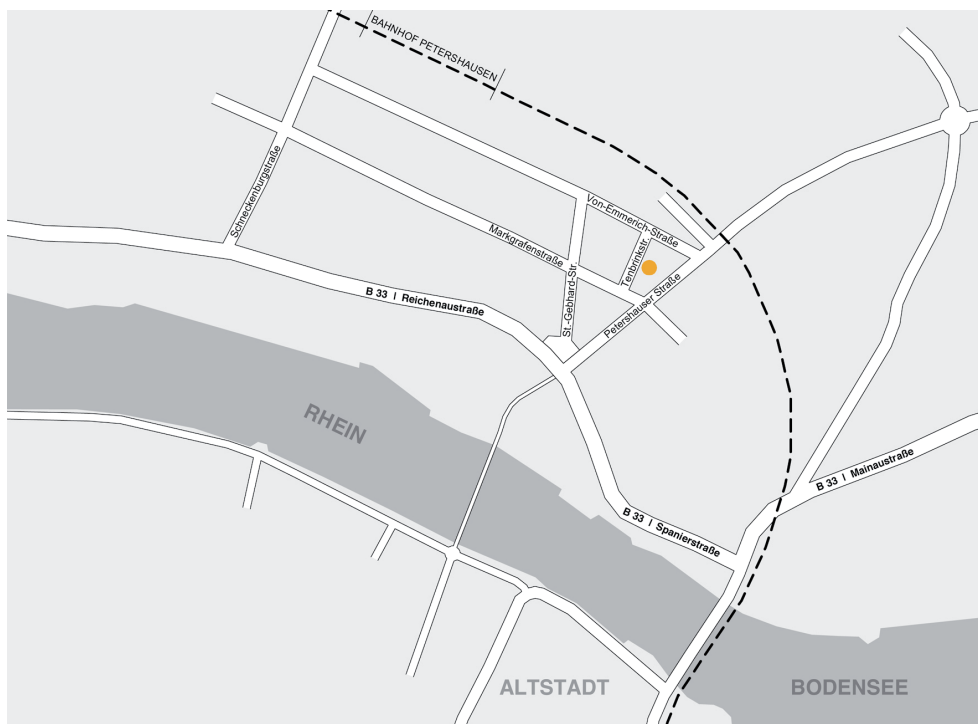

siedlungswerkstatt

Lageplan makro

Lageplan mikro

siedlungswerkstatt
GmbH

Tenbrinkstraße 4
D-78467 Konstanz

Fon +49 7531 917 39 0
Fax +49 7531 917 39 1

www.siedlungswerkstatt.de
info@siedlungswerkstatt.de