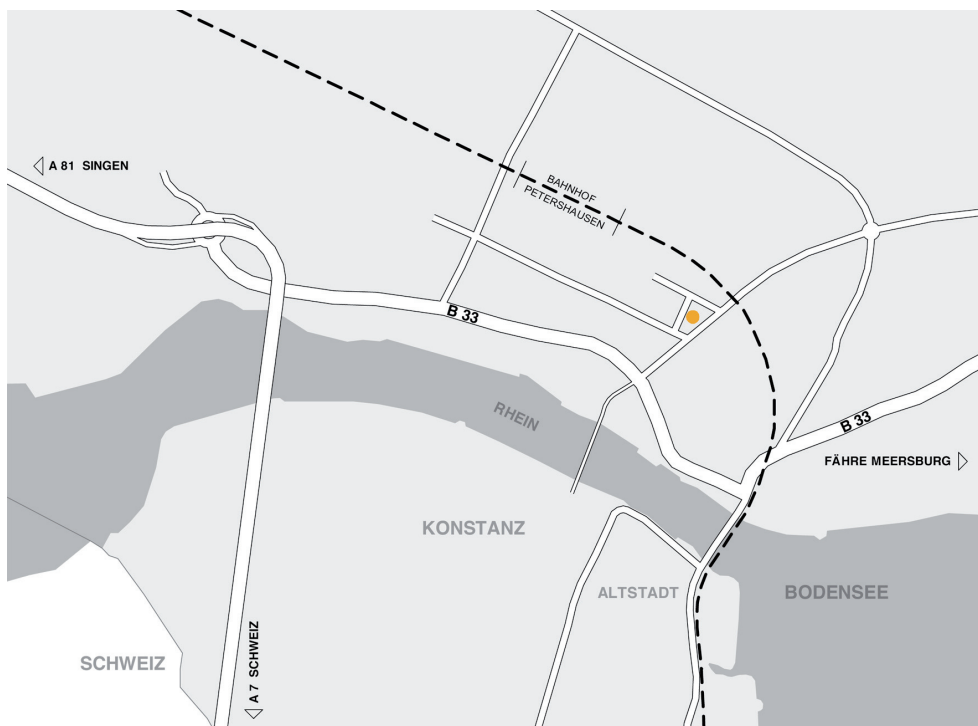

siedlungswerkstatt

Lageplan makro

Lageplan mikro

siedlungswerkstatt
GmbH

Tenbrinkstraße 4
D-78467 Konstanz

Fon +49 7531 917 39 0
Fax +49 7531 917 39 1

www.siedlungswerkstatt.de
info@siedlungswerkstatt.de